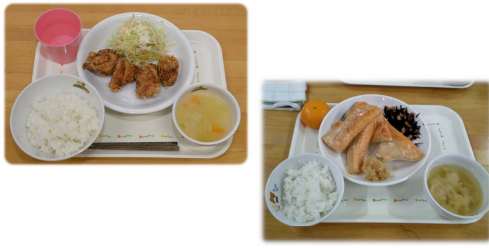

〜〜「ひかりカフェ」〜〜

日程およびメニュー：下記の通り

※食数限定につき、無くなり次第終了
電話予約承ります。

時間： 11:00～15:00

参加費： こども(18歳まで) 100円
おとな(高齢者大歓迎) 500円

※未就学児及び小学1・2年生は
保護者同伴でお越しください。

「からあげセット」
「さけカマ・ハラスセット」
〜〜 2024年春 〜〜
3/27(水)

※食材をサポート（提供）して下さる方を、
募集しています。種類や量の多少は問いま
せん。ご協力くださる方は、ご連絡ください。